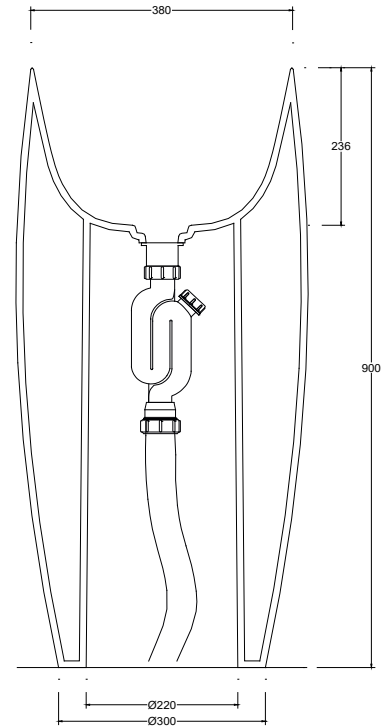

Installazione Installation		Appoggio Countertop	Dimensioni Dimensions		42,50 x 42,5 x 90h cm
Troppopieno Overflow		Senza troppopieno Without overflow	Capienza vasca Tank capacity		19,00 Lt
Piletta Drain		Scarico libero ø 7,2 cm Free flow ø 7,2 cm	Pallet		100 x 120 x h160 → 4 pz. 100 x 120 x h220 → 6 pz.

CE EN 14688 - CL00

Vista superiore  
Top view

Vista posteriore  
Back view

■ Dima di taglio

NB Le misure indicate possono subire una variazione dello 0,8 % circa, dovuta ad un'usura degli stampi o a piccole variazioni delle caratteristiche tecniche relative alle materie prime che compongono l'impasto.  
NB Dimensions shown are subject to a variation of about 0,8 %, due to wear of molds or because of small changes in the technical specification of the raw materials of the dough.