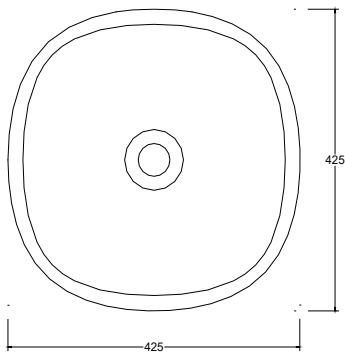

Installazione Installation		Appoggio Countertop	Dimensioni Dimensions		42,50 x 42,5 x 90h cm
Troppopieno Overflow		Senza troppopieno Without overflow	Capienza vasca Tank capacity		19,00 Lt
Piletta Drain		Scarico libero ø 7,2 cm Free flow ø 7,2 cm	Pallet		100 x 120 x h160 → 4 pz. 100 x 120 x h220 → 6 pz.

CE EN 14688 - CL00

Vista superiore  
Top view

Vista posteriore  
Back view

■ Dima di taglio

NB Le misure indicate possono subire una variazione dello 0,8 % circa, dovuta ad un'usura degli stampi o a piccole variazioni delle caratteristiche tecniche relative alle materie prime che compongono l'impasto.  
NB Dimensions shown are subject to a variation of about 0,8 %, due to wear of molds or because of small changes in the technical specification of the raw materials of the dough.